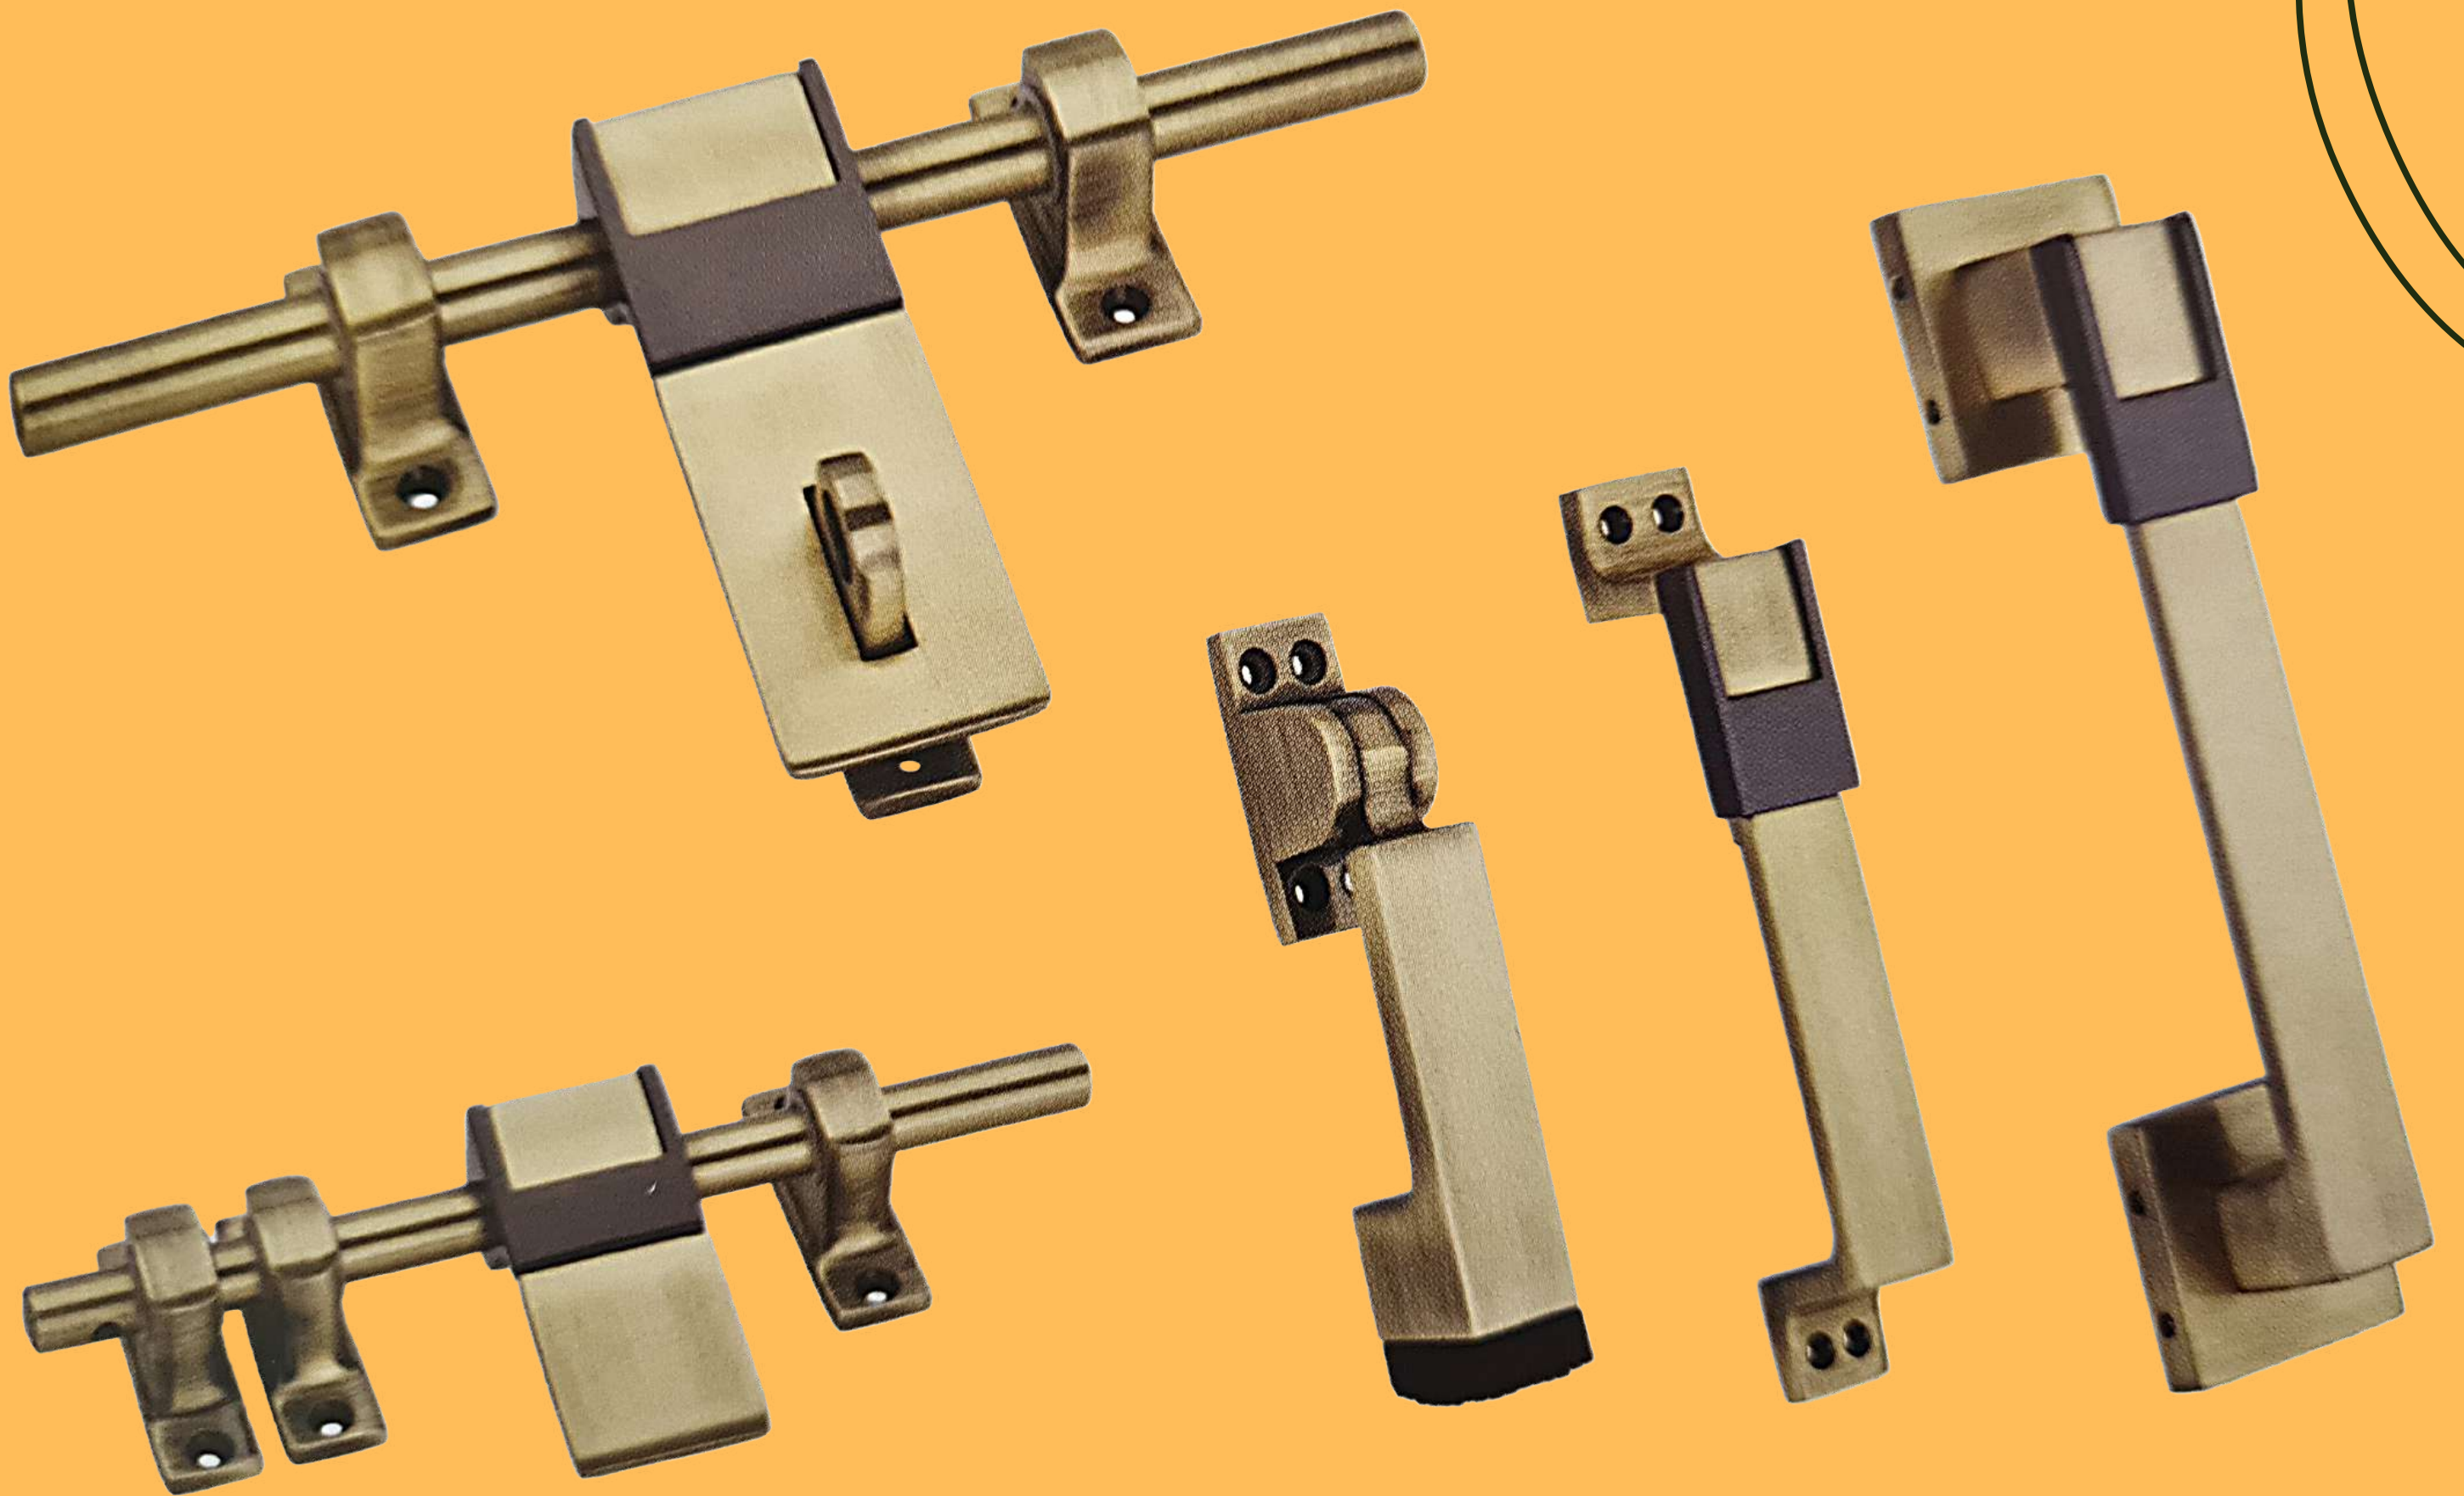

PULL HANDLE 8" -	675
-------------------------	------------

DOOR STOPPER 5" -	205
--------------------------	------------

Tilak Aldrop N/S

ALDROP 10"×16MM -	730
12"×16MM -	865

FRONT SCREW HANDLE 6" -	135
--------------------------------	------------

PULL HANDLE 8" -	355
-------------------------	------------

DOOR STOPPER 5" -	190
--------------------------	------------

Linnea Aldrop N/S

ALDROP 10"×16MM -	710
12"×16MM -	898

FRONT SCREW HANDLE 6" -	174
--------------------------------	------------