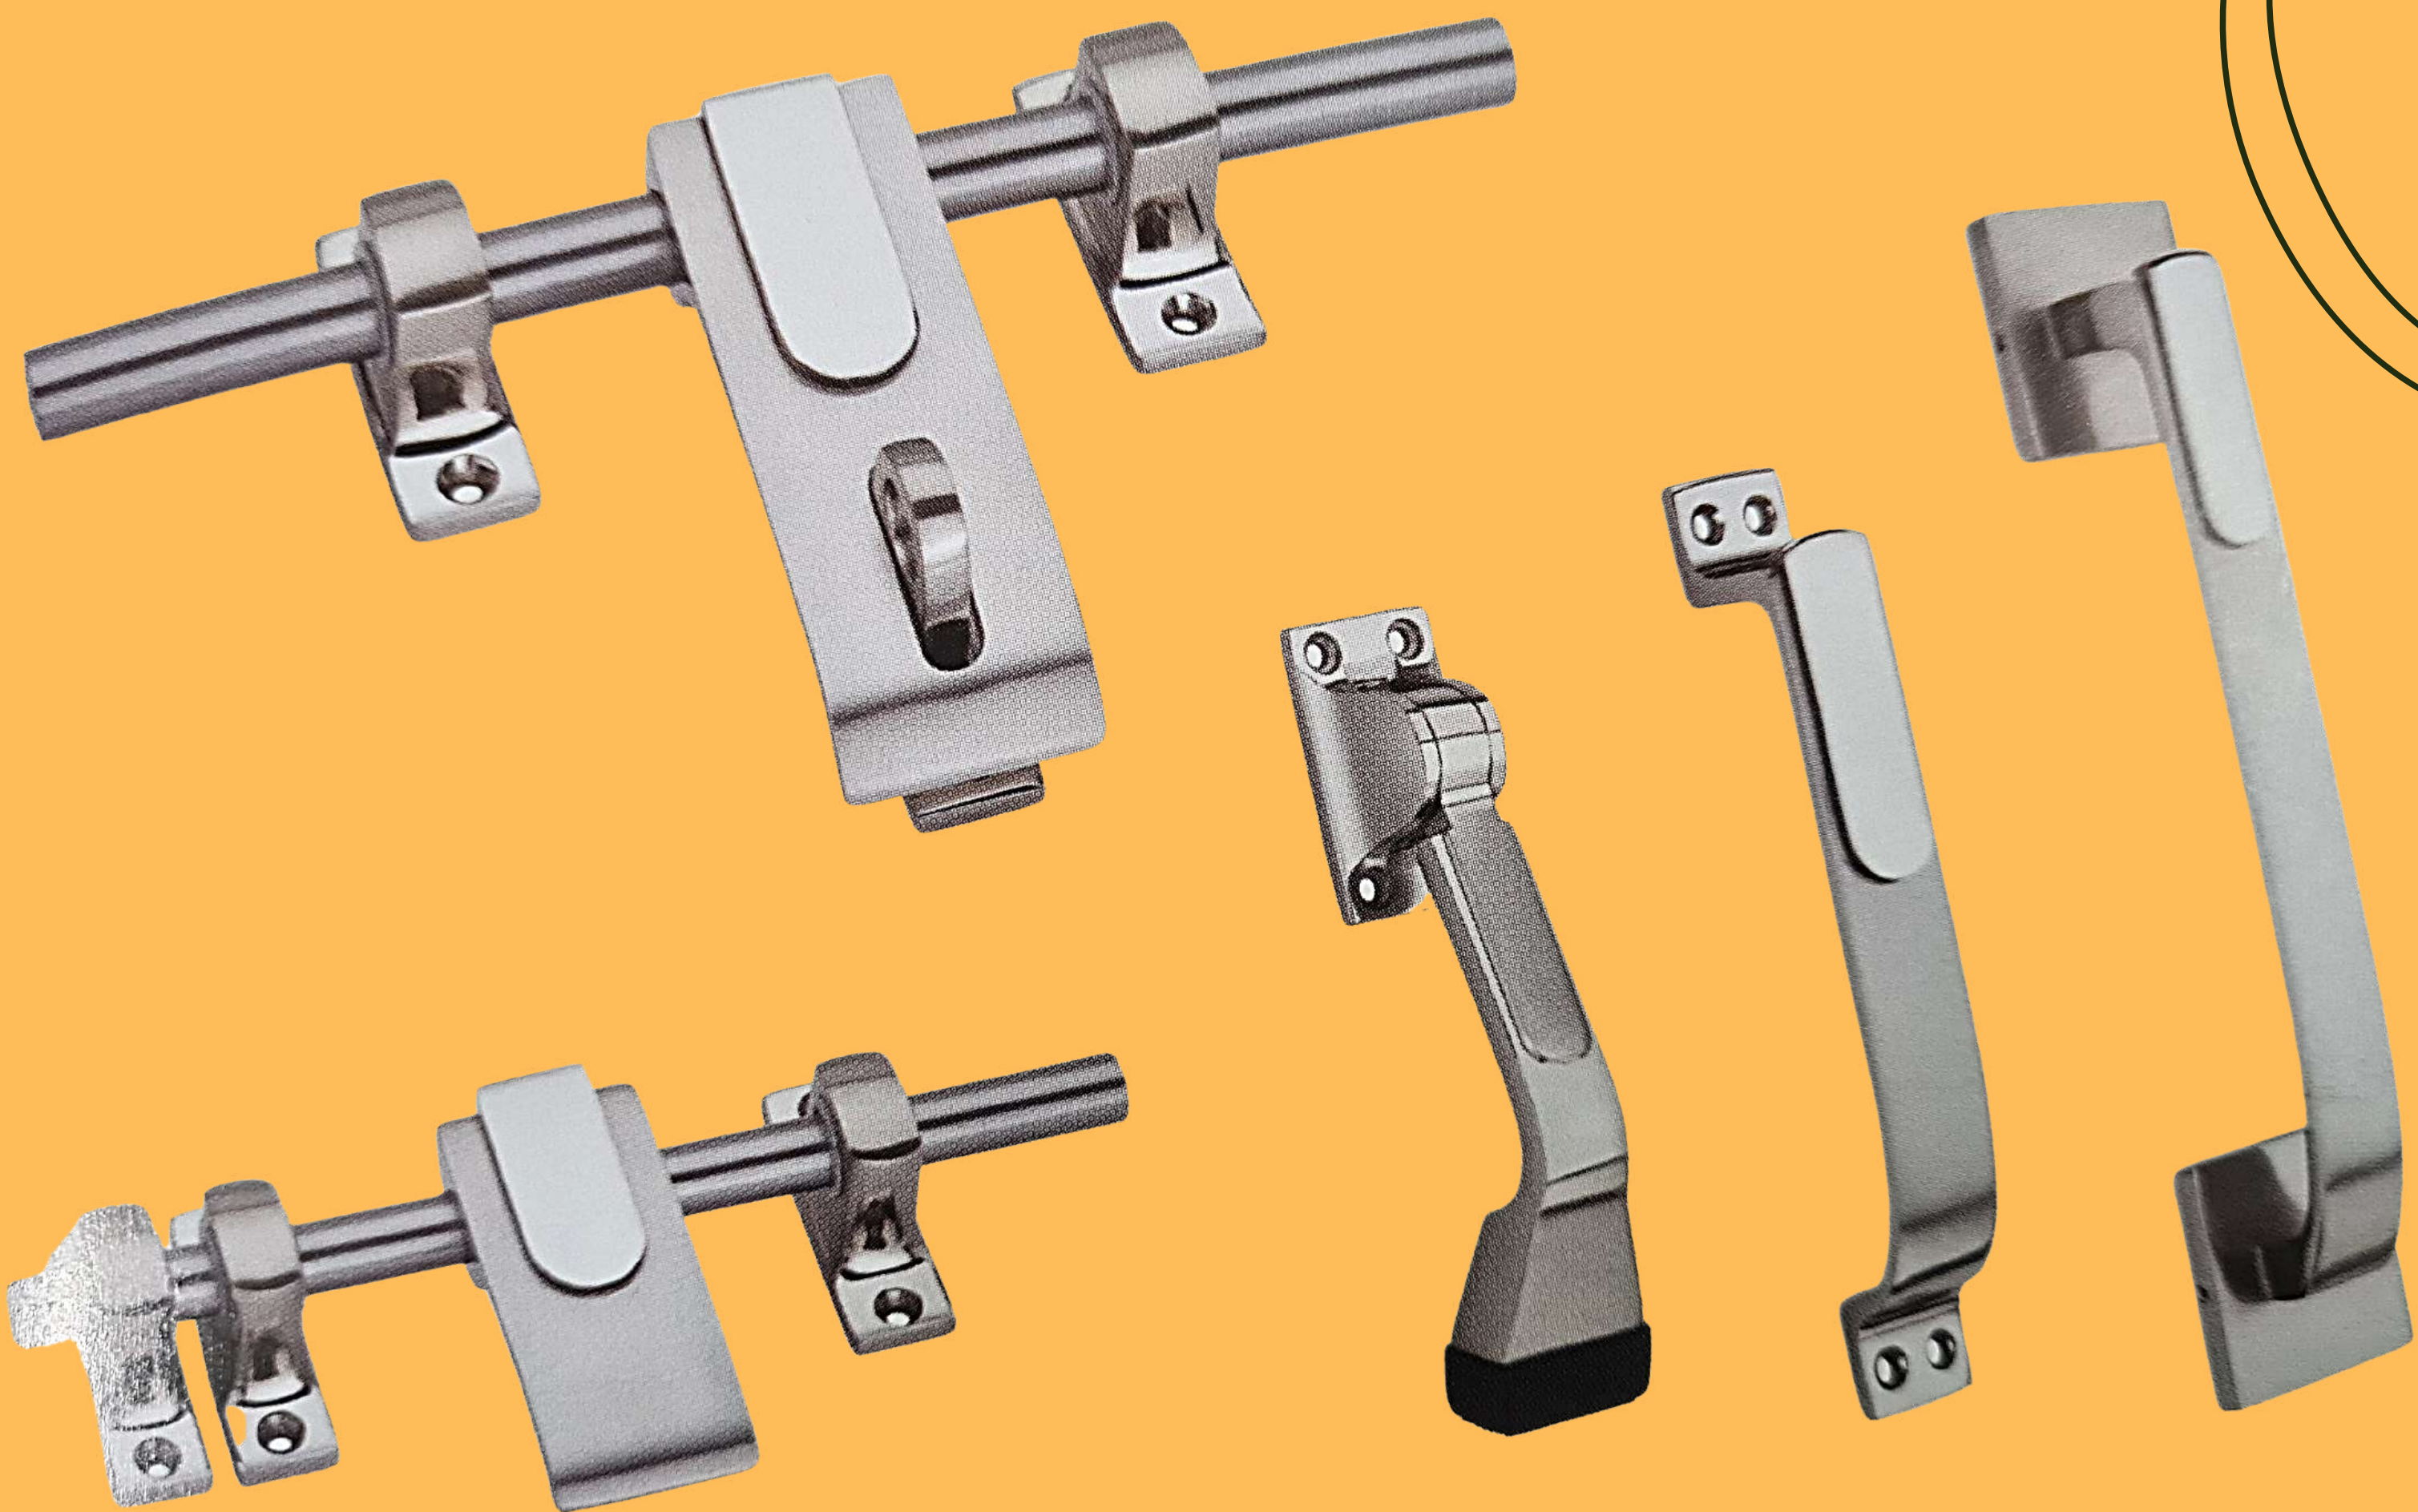

PULL HANDLE 8" -	380
-------------------------	------------

DOOR STOPPER 5" -	205
--------------------------	------------

Zinnea Aldrop Antq

ALDROP 10"×16MM -	810
12"×16MM -	940

FRONT SCREW HANDLE 6" -	220
--------------------------------	------------

PULL HANDLE 8" -	675
-------------------------	------------

DOOR STOPPER 5" -	205
--------------------------	------------

Tilak Aldrop N/S

ALDROP 10"×16MM -	730
12"×16MM -	865

FRONT SCREW HANDLE 6" -	135
--------------------------------	------------

PULL HANDLE 8" -	355
-------------------------	------------

DOOR STOPPER 5" -	190
--------------------------	------------

Linnea Aldrop N/S

ALDROP 10"×16MM -	710
12"×16MM -	898

FRONT SCREW HANDLE 6" -	174
--------------------------------	------------